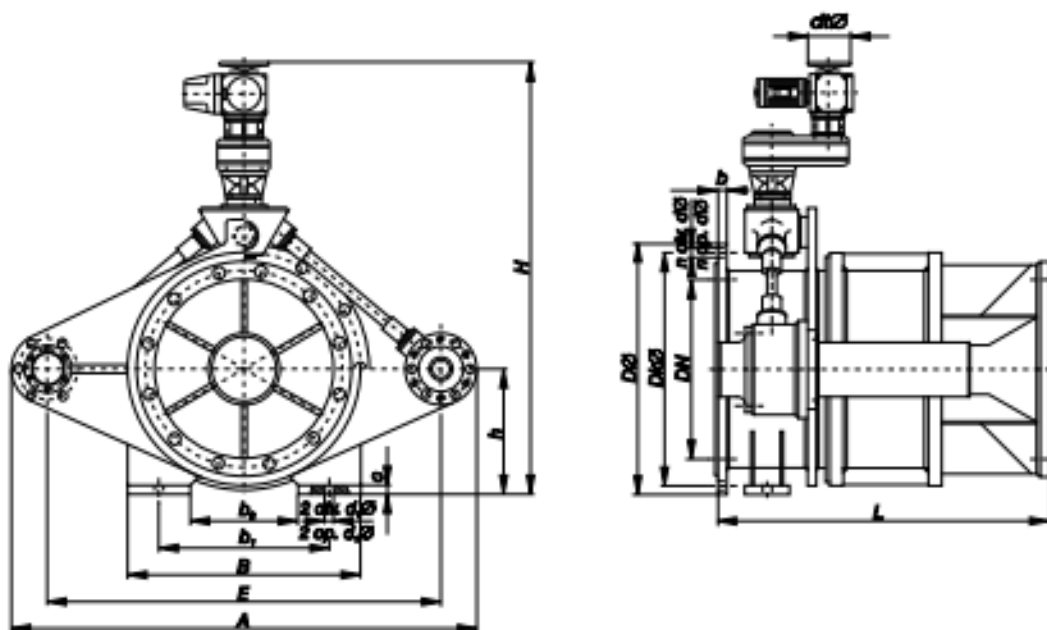

CONICAL SHUT-OFF VALVES

KONISCHE ABSPERRVENTILE

TYPE/TYP: NP16 DN200-1200

Electro-mechanical drive / Elektromechanischer Antrieb

DN	D$\varnothing$	Dk$\varnothing$	A	E	H	L	h	B	b₁	b₂	c	d₁$\varnothing$	dt$\varnothing$	b	n	d$\varnothing$
200	340	295	1150	750	850	550							160	24	12	22
250	405	355	1200	800	900	600							200	26	12	26
300	460	410	1250	850	1000	650							200	28	12	26
350	520	470	1300	900	1100	750							200	30	16	26
400	580	525	1350	950	1150	800							320	32	16	30
450	640	585	1400	1000	1275	900							320	34	20	30
500	715	650	1450	1100	1345	1000	370	500	370	200	25	26	450	34	20	33
600	840	770	1550	1200	1500	1150	430	600	450	240	25	30	450	36	20	36
700	910	840	1650	1300	1590	1300	470	700	630	470	30	30	450	36	24	36
800	1025	950	1750	1400	1690	1450	520	800	720	500	30	33	450	38	24	39
900	1125	1050	1850	1500	1800	1550	570	900	750	500	30	33	450	40	28	39
1000	1255	1170	1950	1600	1910	1650	640	1000	800	550	35	36	450	42	28	42
1100	1355	1270	2050	1700	2000	1750	690	1100	850	510	35	36	450	44	32	44
1200	1485	1390	2200	1850	2250	1850	750	1200	900	560	35	39	450	48	32	48