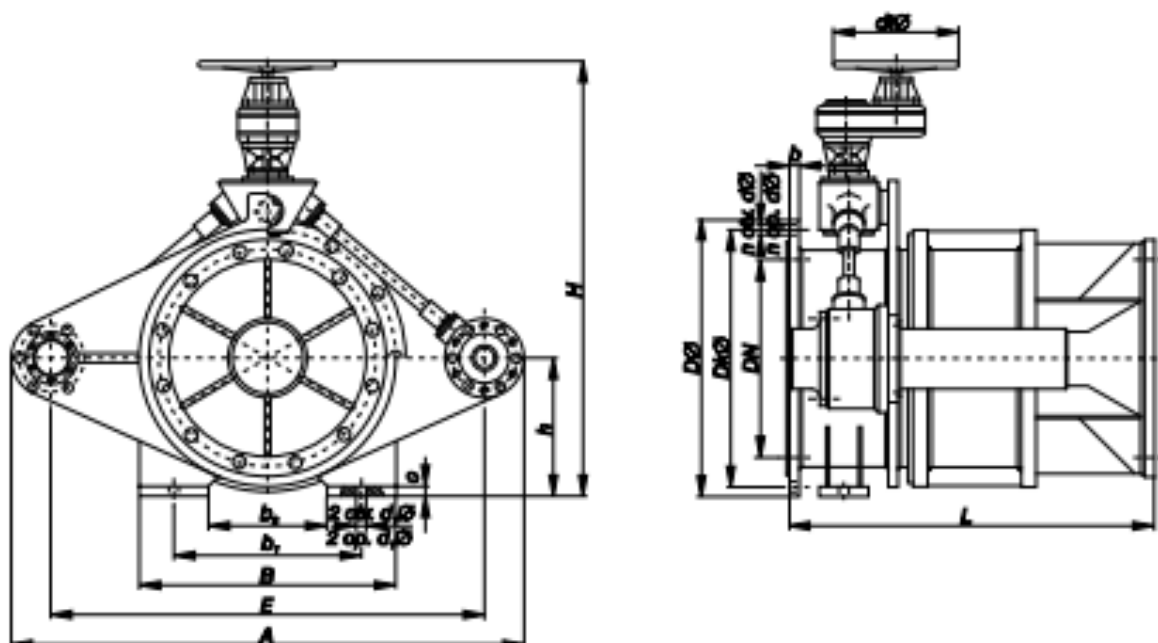

CONICAL SHUT-OFF VALVES

KONISCHE ABSPERRVENTILE

TYPE/TYP: NP16 DN200-1200

Manual drive / Manueller Antrieb

DN	D$\varnothing$	Dk$\varnothing$	A	E	H	L	h	B	b₁	b₂	c	d₁$\varnothing$	dt$\varnothing$	b	n	d$\varnothing$
200	340	295	1150	750	700	550							160	24	12	22
250	405	355	1200	800	750	600							200	26	12	26
300	460	410	1250	850	850	650							200	28	12	26
350	520	470	1300	900	950	750							200	30	16	26
400	580	525	1350	950	1000	800							320	32	16	30
450	640	585	1400	1000	1100	900							320	34	20	30
500	715	650	1450	1100	1150	1000	370	500	370	200	25	26	450	34	20	33
600	840	770	1550	1200	1200	1150	430	600	450	240	25	30	450	36	20	36
700	910	840	1650	1300	1300	1300	470	750	630	470	30	30	450	36	24	36
800	1025	950	1750	1400	1400	1450	520	850	720	500	30	33	450	38	24	39
900	1125	1050	1850	1500	1500	1550	570	900	750	500	30	33	450	40	28	39
1000	1255	1170	1950	1600	1600	1650	640	1000	800	550	35	36	450	42	28	42
1100	1355	1270	2050	1700	1700	1750	690	1100	850	510	35	36	450	44	32	44
1200	1485	1390	2200	1850	1800	1850	750	1200	900	560	35	39	450	48	32	48